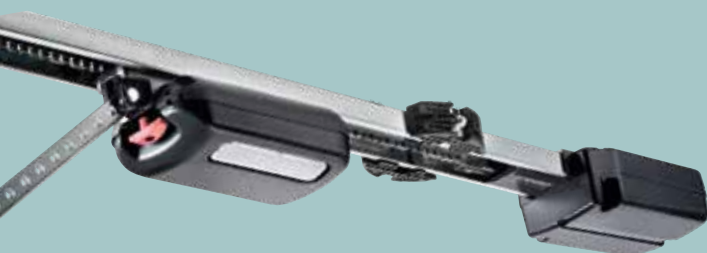

CARTECK DRIVE® 600

Der intelligente Garagentorantrieb ist mit geringem Stromverbrauch im Standby-Modus enorm energiesparend – für ein sicheres und effizientes Öffnen und Schließen:

- Öffnungsgeschwindigkeit von max. 240mm/Sek.
- Laufruhig, langlebig, wartungsfrei
- Mit vorprogrammiertem 4-Befehl-Handsender
- Basis-Antriebsbeleuchtung mit 6 LED-Lampen
- Anschlussmöglichkeiten für Erweiterungen
- Maximale Zug- und Druckkraft von 600 N